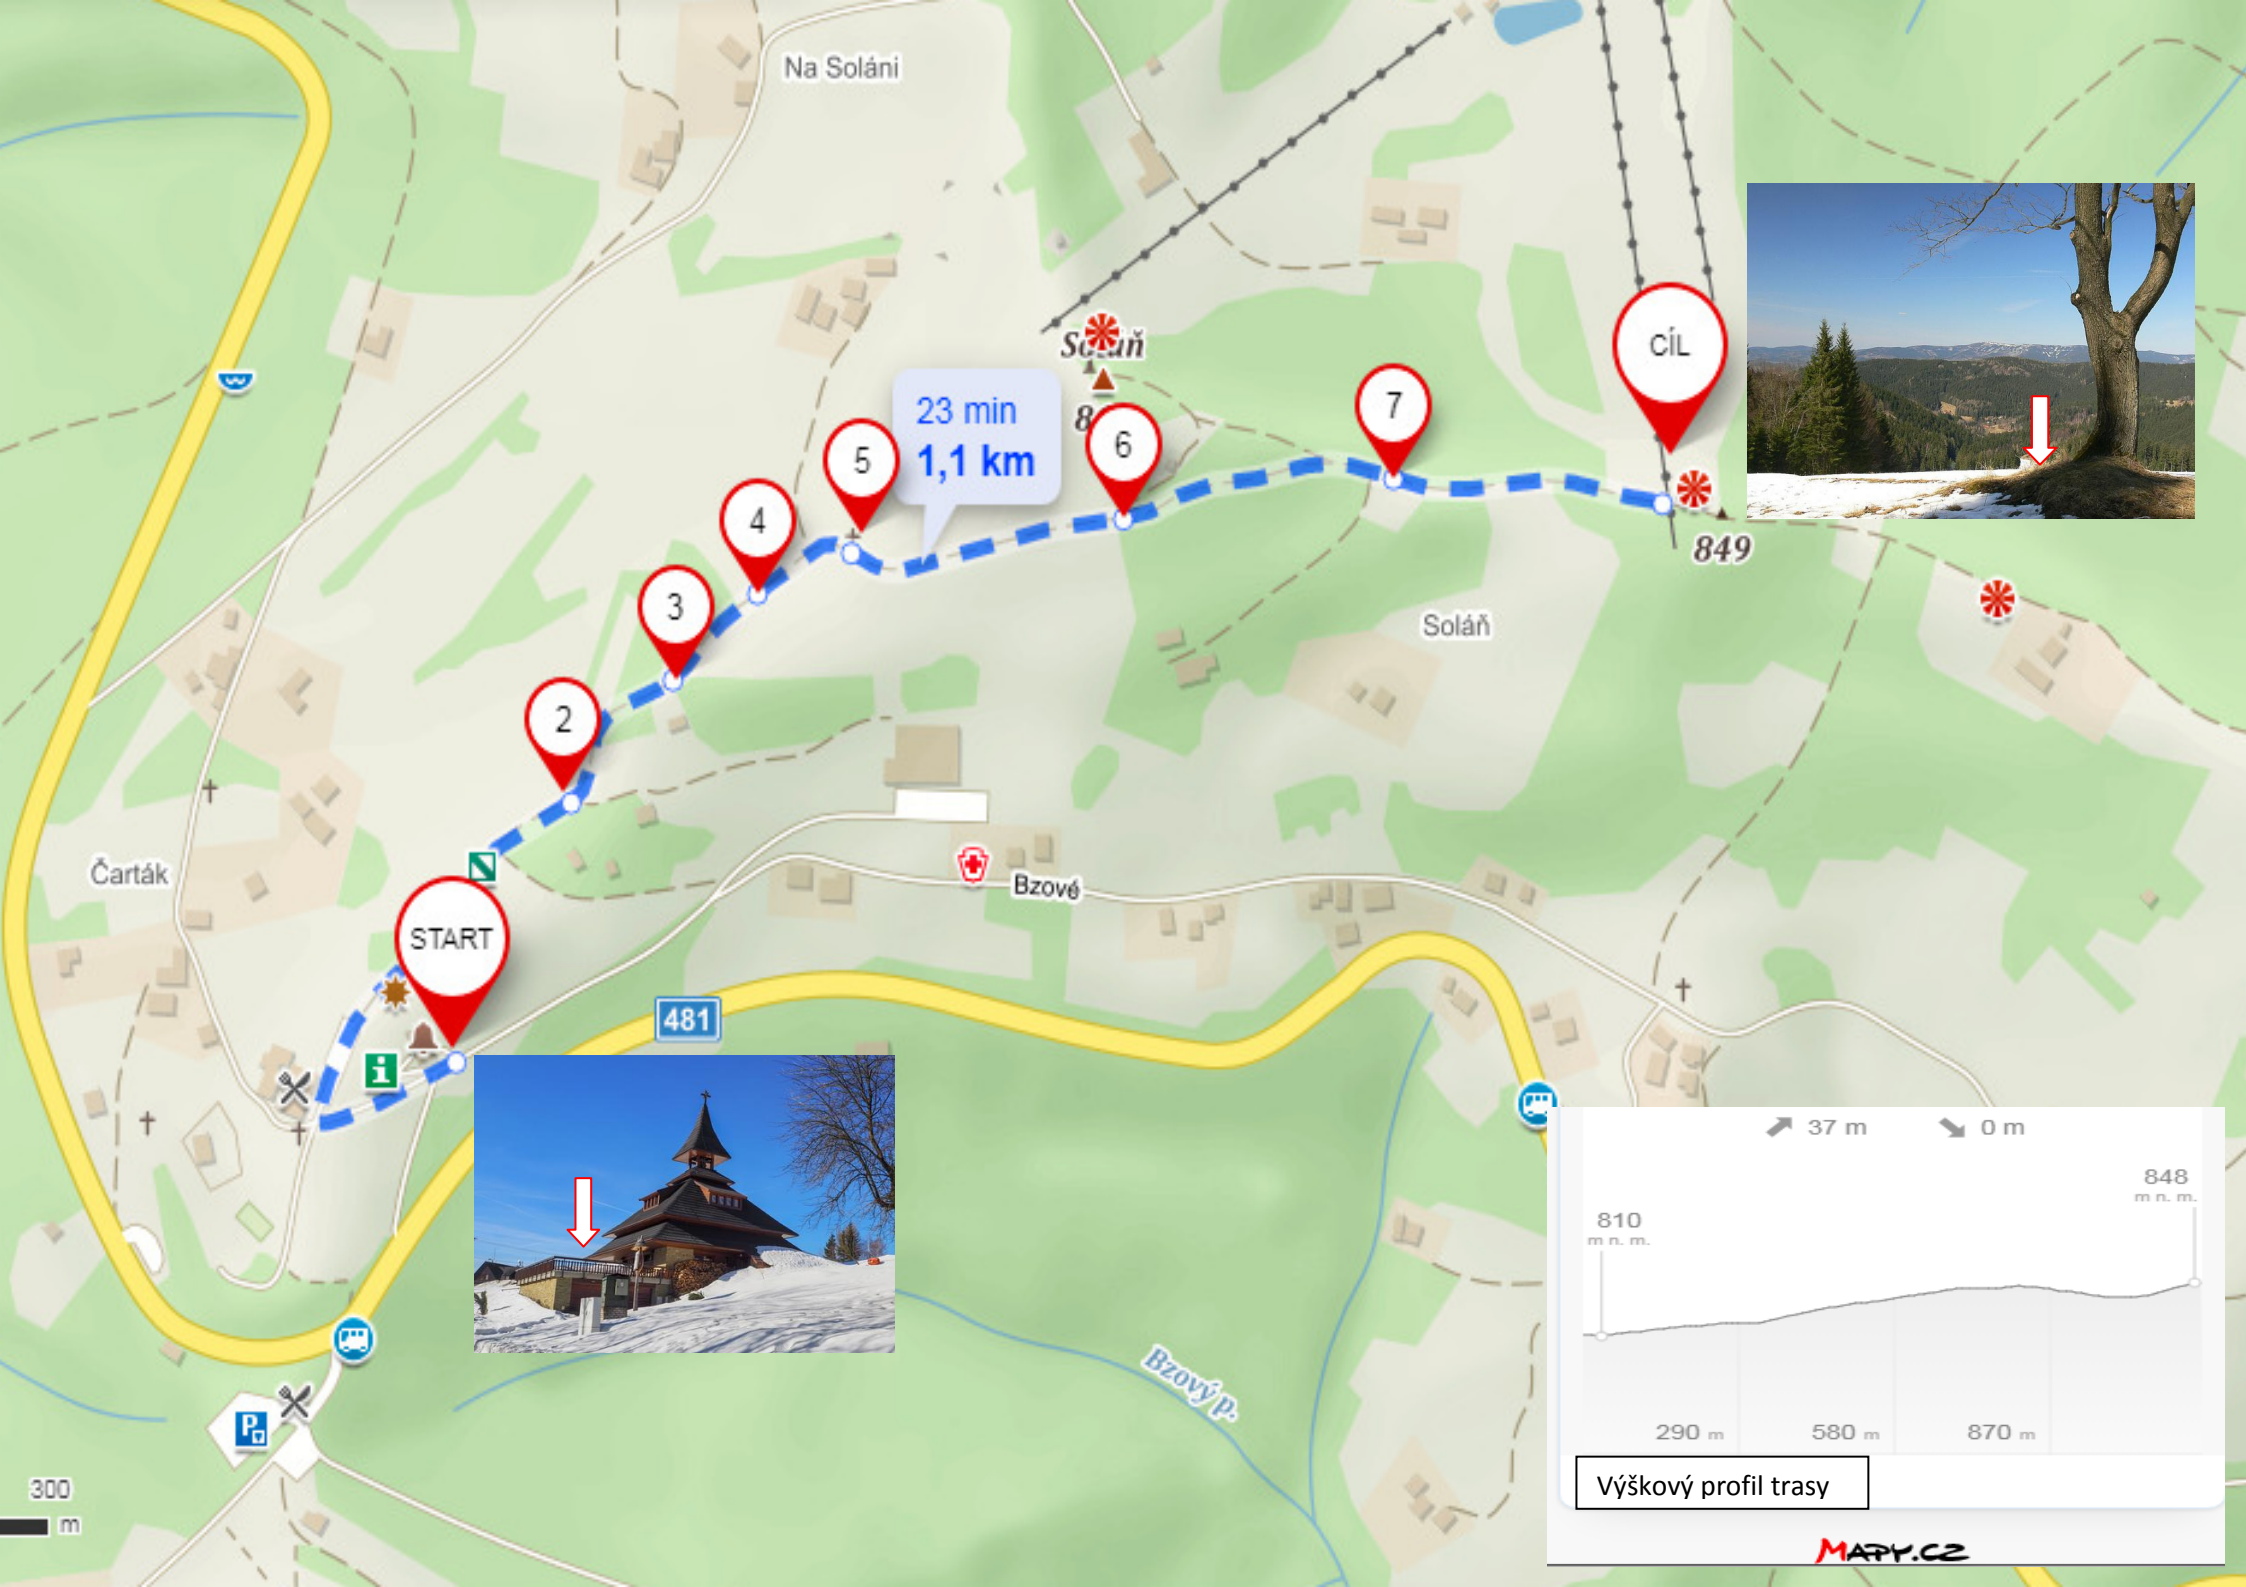

# Rande na Soláni

8.2. - 14.2. 2021

Zvonice

Soláň

1,2 km

Připravili jsme pro Vás krátkou cestu  
s několika tématy k rozhovoru :)

Přejeme příjemně strávený společný čas...

23 min  
1,1 km

START

CÍL

Výškový profil trasy

300  
m